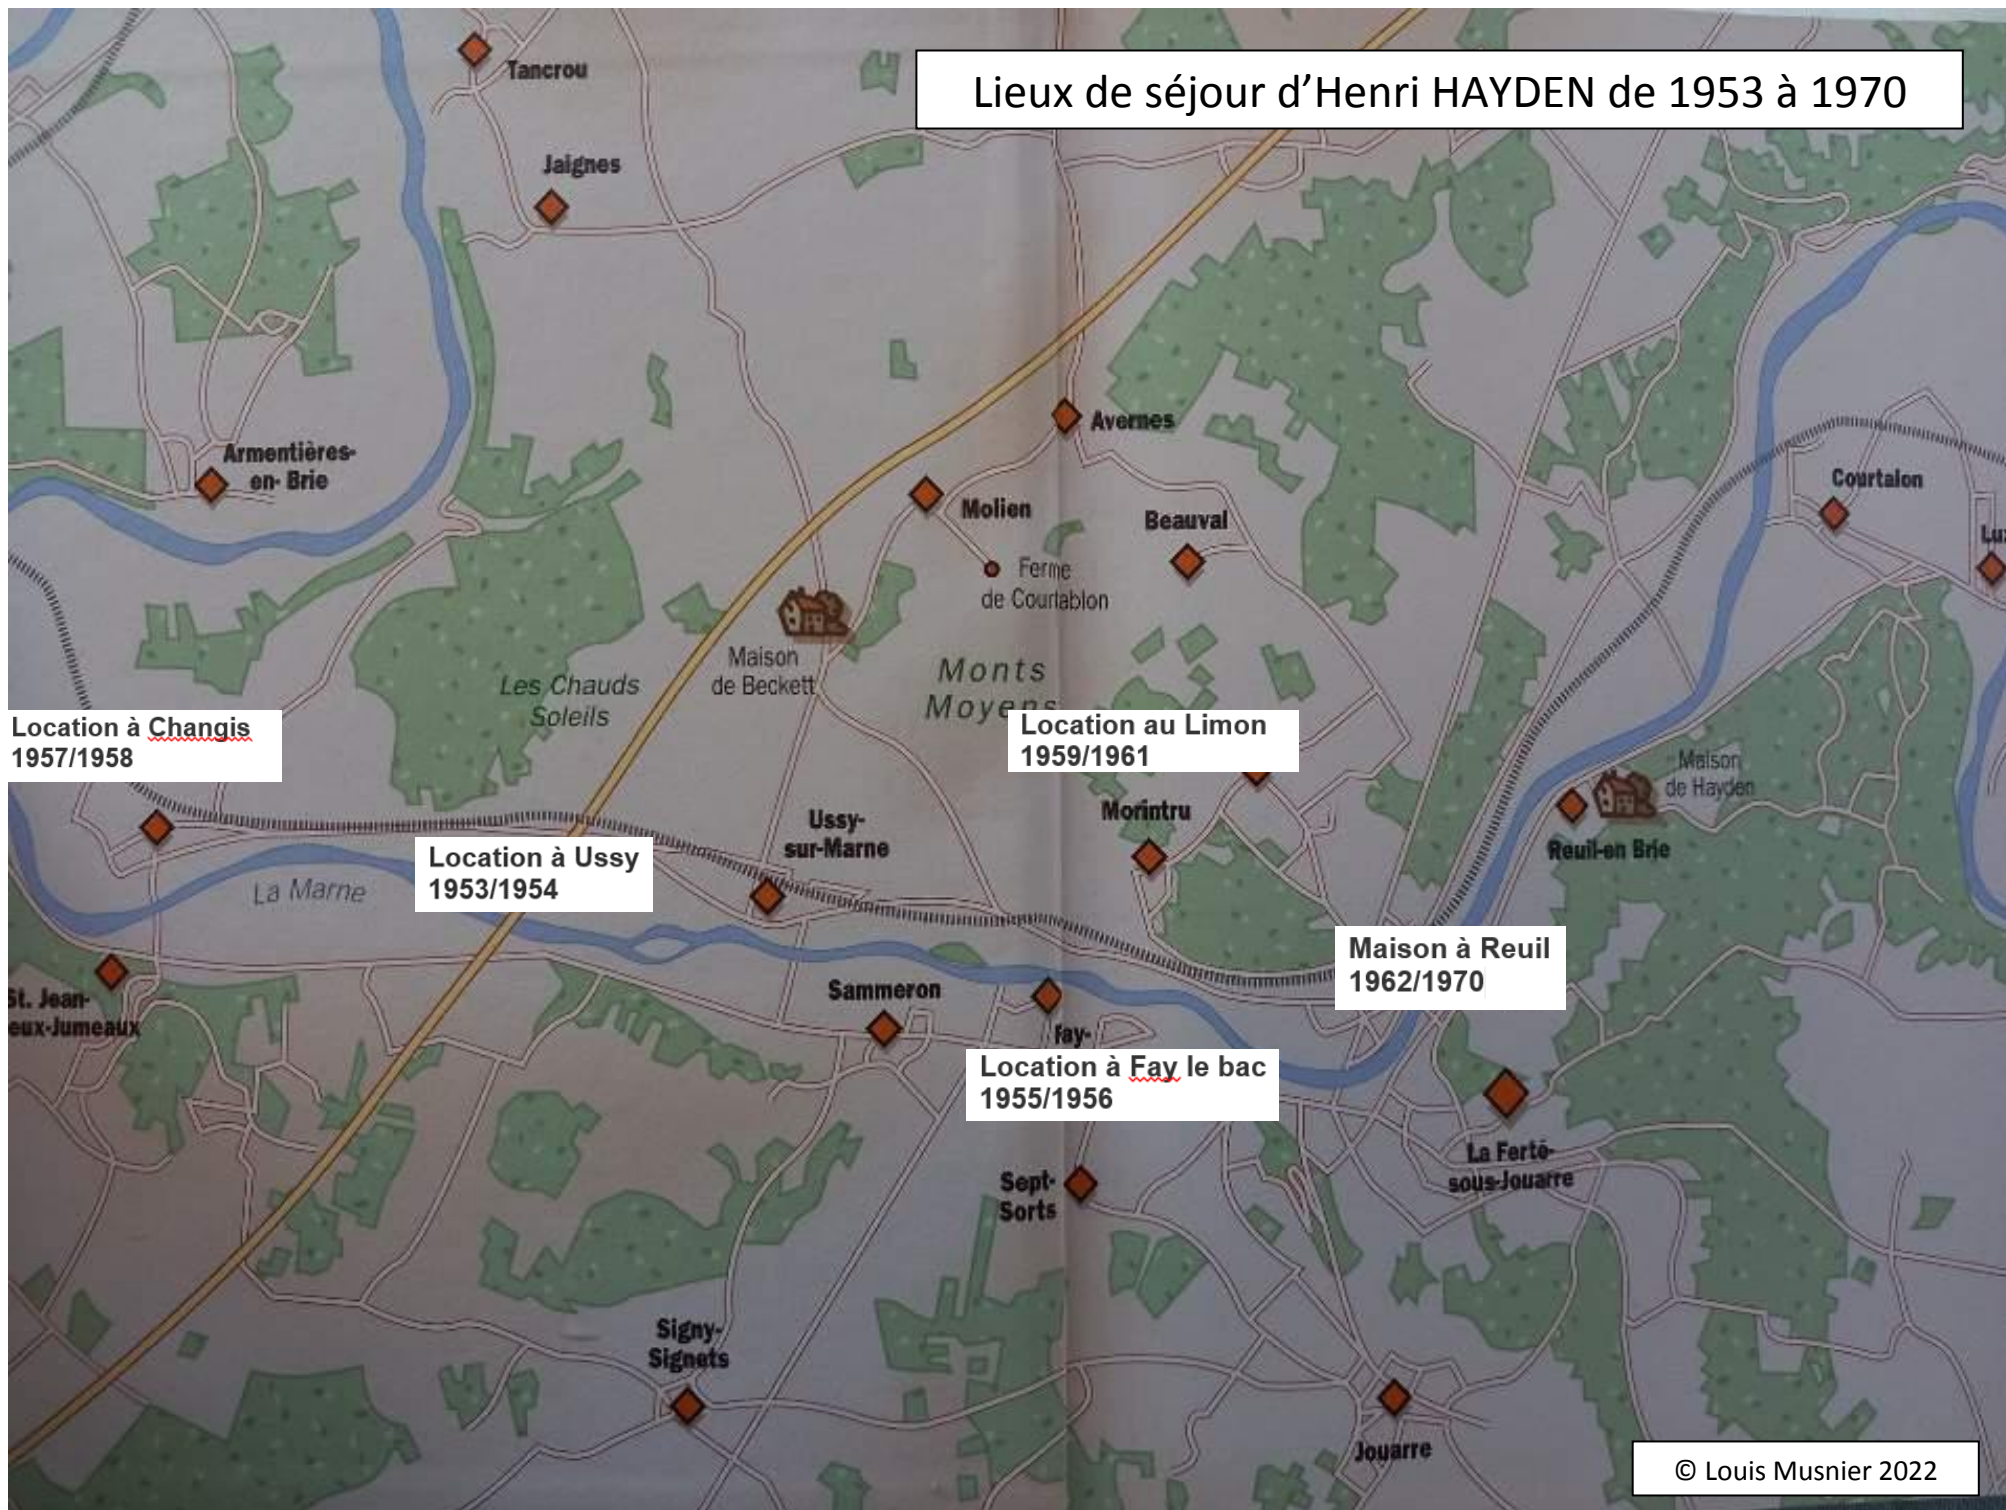

Lieux de séjour d'Henri HAYDEN de 1953 à 1970

Location à Changis
1957/1958

Location à Ussy
1953/1954

Location au Limon
1959/1961

Maison à Reuil
1962/1970

Location à Fay le bac
1955/1956